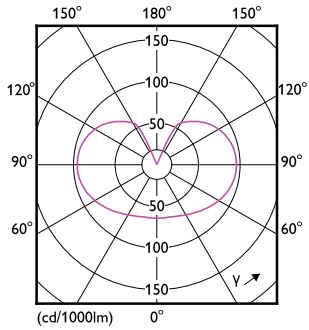

Produkt Daten

Allgemeine Eigenschaften		Elektrische Kenndaten	
Socket	E27 [E27]	Eingangsfrequenz	50 bis 60 Hz
EU RoHS-konform	Ja	Power (Rated) (Nom)	8,5 W
Nennlebensdauer (Nom)	15000 h	Lampenstrom (Nom)	70 mA
Schaltzyklus	20000	Äquivalente Leistung	75 W
Referenz für Lichtstrommessung	Sphere	Startzeit (Nom)	0,5 s
		Aufwärmzeit bis 60 % Licht (Nom.)	0,5 s
		Leistungsfaktor (Nom)	0,52
		Spannung (Nom)	220-240 V
Lichttechnische Daten		Temperaturkenndaten	
Farbcode	827 [CCT von 2700 K]	Gehäusetemperatur (max)	50 °C
Lichtstrom (Nom)	1055 lm		
Lichtfarbe	Warmweiß (WW)	Dimmen	
Ähnlichste Farbtemperatur (Nom)	2700 K	Dimmbar	Nein
Nennlichtausbeute (nom.)	124,00 lm/W		
Farbkonsistenz	<6	Mechanische Kenndaten	
Farbwiedergabeindex (Nom.)	80	Kolbenausführung	Satiniert
Restlichtstrom am Ende der Nennlebensdauer (Nom.)	70 %		

Product	D	C
CorePro LEDBulbND8.5-75W E27 A60 827FR G	60 mm	104 mm

Photometrische Daten

LEDbulb 8,5W E27 A60 827 FR

LEDbulb 8,5W E27 A60 827 FR

CorePro Glass LED-Lampen

Photometrische Daten

LEDbulb 8,5W E27 A60 FR

Lebensdauer

Life Expectancy Diagram

Lumen Maintenance Diagram