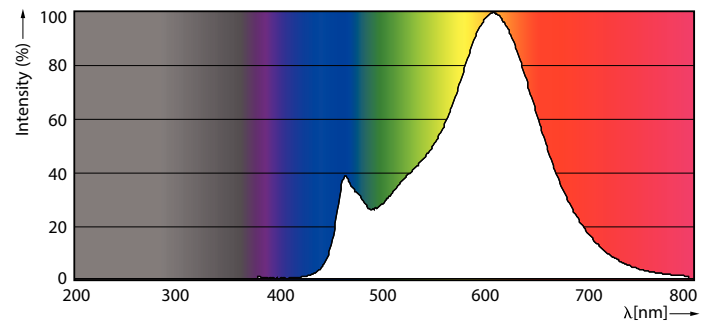

LEDbulb 8,5W E27 A60 827 FR