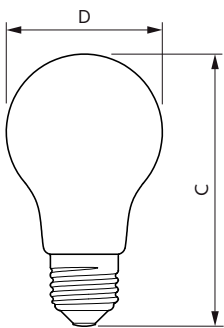

CorePro GLass LED-Lampen

Kolbenform	A60 [A 60mm]
Zulassungen und Anwendungseigenschaften	
Energieeffizienzklasse	E
Energieverbrauch kWh/1.000 Std.	9 kWh
EPREL-Registrierungsnummer	387425
Produktdaten	
Gesamt-Produktcode	871951436126300
Bestell-Produktname	CorePro LEDBulbND8.5-75W E27 A60 827FR G

EAN/UPC - Produkt	8719514361263
Bestellcode	36126300
Anzahl pro Verpackung	1
SAP-Zähler - Pakete pro Außenkarton	10
SAP-Material	929002025702
Kopie Nettogewicht (Einzelteil)	0,030 kg

Abmessungsskizzen

CorePro LEDBulbND8.5-75W E27 A60 827FR G

Product	D	C
CorePro LEDBulbND8.5-75W E27 A60 827FR G	60 mm	104 mm