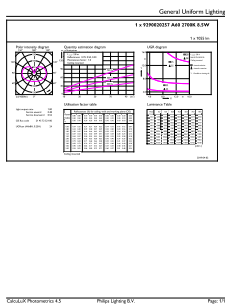

Produkt Daten

Allgemeine Eigenschaften		Elektrische Kenndaten	
Socket	E27 [E27]	Eingangsfrequenz	50 bis 60 Hz
EU RoHS-konform	Ja	Power (Rated) (Nom)	8,5 W
Nennlebensdauer (Nom)	15000 h	Lampenstrom (Nom)	70 mA
Schaltzyklus	20000	Äquivalente Leistung	75 W
Referenz für Lichtstrommessung	Sphere	Startzeit (Nom)	0,5 s
		Aufwärmzeit bis 60 % Licht (Nom.)	0,5 s
		Leistungsfaktor (Nom)	0,52
		Spannung (Nom)	220-240 V
Lichttechnische Daten		Temperaturkenndaten	
Farbcode	827 [CCT von 2700 K]	Gehäusetemperatur (max)	50 °C
Lichtstrom (Nom)	1055 lm		
Lichtfarbe	Warmweiß (WW)	Dimmen	
Ähnlichste Farbtemperatur (Nom)	2700 K	Dimmbar	Nein
Nennlichtausbeute (nom.)	124,00 lm/W		
Farbkonsistenz	<6	Mechanische Kenndaten	
Farbwiedergabeindex (Nom.)	80	Kolbenausführung	Satiniert
Restlichtstrom am Ende der Nennlebensdauer (Nom.)	70 %		

EAN/UPC - Produkt	8719514361263
Bestellcode	36126300
Anzahl pro Verpackung	1
SAP-Zähler - Pakete pro Außenkarton	10
SAP-Material	929002025702
Kopie Nettogewicht (Einzelteil)	0,030 kg

Abmessungsskizzen

CorePro LEDBulbND8.5-75W E27 A60 827FR G

Product	D	C
CorePro LEDBulbND8.5-75W E27 A60 827FR G	60 mm	104 mm

Photometrische Daten

LEDbulb 8,5W E27 A60 827 FR

LEDbulb 8,5W E27 A60 827 FR

CorePro Glass LED-Lampen

Photometrische Daten

LEDbulb 8,5W E27 A60 FR