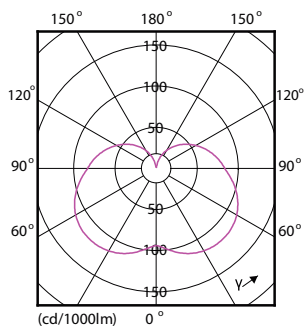

Product	D	C
CorePro LED Stick ND 9.5-75W T38 E27 840	37,2 mm	114,3 mm

Photometrische Daten

75W E27 Stick FR

75W E27 Stick FR 240D 840 4000K

68W E27 Stick FR 240D 830 3000K

CorePro Kunststoff-LED-Speziallampen