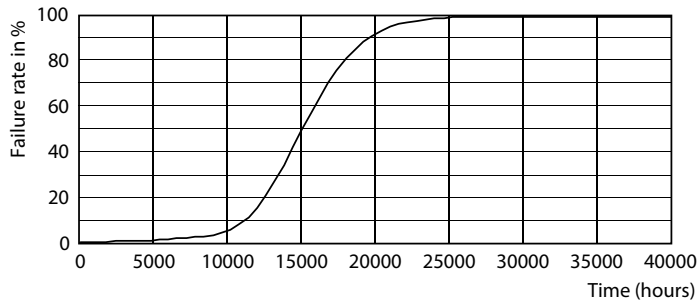

CorePro Kunststoff-LED-Speziallampen

Lebensdauer

68W E27 Stick FR