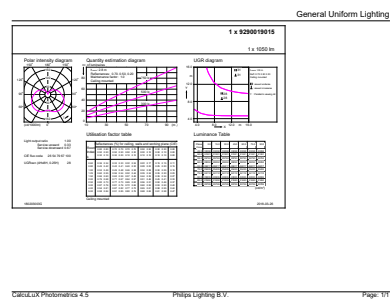

CorePro Kunststoff-LED-Speziallampen

CorePro LED Stick ND 9.5-75W T38 E27 840

Die LED-Speziallampen können für bestimmte Anwendungen einfach installiert werden.

Produkt Daten

Allgemeine Eigenschaften		Temperaturdaten	
Socket	E27 [E27]	Power (Rated) (Nom)	9,5 W
EU RoHS-konform	Ja	Lampenstrom (Nom)	84 mA
Nennlebensdauer (Nom)	15000 h	Äquivalente Leistung	75 W
Schaltzyklus	50000	Startzeit (Nom)	0,5 s
Technische Type	9.5-75W	Aufwärmzeit bis 60 % Licht (Nom.)	0,5 s
Referenz für Lichtstrommessung	Sphere	Leistungsfaktor (Nom)	0,51
Lichttechnische Daten		Spannung (Nom)	220-240 V
Farbcode	840 [CCT von 4000 K]	Temperaturdaten	
Ausstrahlungswinkel (Nom)	240 °	Gehäusetemperatur (max)	85 °C
Lichtstrom (Nom)	1050 lm	Dimmen	
Lichtfarbe	Neutralweiß (CW)	Dimmbar	Nein
Ähnlichste Farbtemperatur (Nom)	4000 K	Mechanische Kenndaten	
Nennlichtausbeute (nom.)	110,00 lm/W	Kolbenausführung	Satiniert
Farbkonsistenz	<6	Kolbenform	Stick
Farbwiedergabeindex (Nom.)	80	Zulassungen und Anwendungseigenschaften	
Restlichtstrom am Ende der Nennlebensdauer (Nom.)	70 %	Energieeffizienzklasse	E
Elektrische Kenndaten		Energieverbrauch kWh/1.000 Std.	10 kWh
Eingangsfrequenz	50 bis 60 Hz		

Bestellcode	81453600
Anzahl pro Verpackung	1
SAP-Zähler - Pakete pro Außenkarton	10
SAP-Material	929001901502
Kopie Nettogewicht (Einzelteil)	0,042 kg

Abmessungsskizzen

CorePro LED Stick ND 9.5-75W T38 E27 840

Product	D	C
CorePro LED Stick ND 9.5-75W T38 E27 840	37,2 mm	114,3 mm

Photometrische Daten

75W E27 Stick FR

75W E27 Stick FR 240D 840 4000K

68W E27 Stick FR 240D 830 3000K

CorePro Kunststoff-LED-Speziallampen