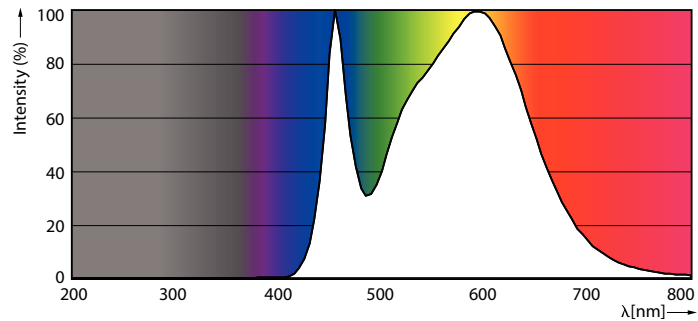

CorePro Kunststoff-LED-Speziallampen

CorePro LED Stick ND 9.5-75W T38 E27 840

Die LED-Speziallampen können für bestimmte Anwendungen einfach installiert werden.

Produkt Daten

Allgemeine Eigenschaften		Temperaturdaten	
Socket	E27 [E27]	Power (Rated) (Nom)	9,5 W
EU RoHS-konform	Ja	Lampenstrom (Nom)	84 mA
Nennlebensdauer (Nom)	15000 h	Äquivalente Leistung	75 W
Schaltzyklus	50000	Startzeit (Nom)	0,5 s
Technische Type	9.5-75W	Aufwärmzeit bis 60 % Licht (Nom.)	0,5 s
Referenz für Lichtstrommessung	Sphere	Leistungsfaktor (Nom)	0,51
Lichttechnische Daten		Spannung (Nom)	220-240 V
Farbcode	840 [CCT von 4000 K]	Temperaturdaten	
Ausstrahlungswinkel (Nom)	240 °	Gehäusetemperatur (max)	85 °C
Lichtstrom (Nom)	1050 lm	Dimmen	
Lichtfarbe	Neutralweiß (CW)	Dimmbar	Nein
Ähnlichste Farbtemperatur (Nom)	4000 K	Mechanische Kenndaten	
Nennlichtausbeute (nom.)	110,00 lm/W	Kolbenausführung	Satiniert
Farbkonsistenz	<6	Kolbenform	Stick
Farbwiedergabeindex (Nom.)	80	Zulassungen und Anwendungseigenschaften	
Restlichtstrom am Ende der Nennlebensdauer (Nom.)	70 %	Energieeffizienzklasse	E
Elektrische Kenndaten		Energieverbrauch kWh/1.000 Std.	10 kWh
Eingangsfrequenz	50 bis 60 Hz		

Product	D	C
CorePro LED Stick ND 9.5-75W T38 E27 840	37,2 mm	114,3 mm

Photometrische Daten

75W E27 Stick FR

75W E27 Stick FR 240D 840 4000K

68W E27 Stick FR 240D 830 3000K

CorePro Kunststoff-LED-Speziallampen