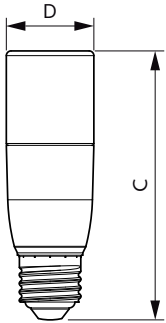

CorePro Kunststoff-LED-Speziallampen

CorePro LED Stick ND 9.5-75W T38 E27 840

Die LED-Speziallampen können für bestimmte Anwendungen einfach installiert werden.

Produkt Daten

Allgemeine Eigenschaften		Temperaturdaten	
Socket	E27 [E27]	Power (Rated) (Nom)	9,5 W
EU RoHS-konform	Ja	Lampenstrom (Nom)	84 mA
Nennlebensdauer (Nom)	15000 h	Äquivalente Leistung	75 W
Schaltzyklus	50000	Startzeit (Nom)	0,5 s
Technische Type	9.5-75W	Aufwärmzeit bis 60 % Licht (Nom.)	0,5 s
Referenz für Lichtstrommessung	Sphere	Leistungsfaktor (Nom)	0,51
Lichttechnische Daten		Spannung (Nom)	220-240 V
Farbcode	840 [CCT von 4000 K]	Temperaturdaten	
Ausstrahlungswinkel (Nom)	240 °	Gehäusetemperatur (max)	85 °C
Lichtstrom (Nom)	1050 lm	Dimmen	
Lichtfarbe	Neutralweiß (CW)	Dimmbar	Nein
Ähnlichste Farbtemperatur (Nom)	4000 K	Mechanische Kenndaten	
Nennlichtausbeute (nom.)	110,00 lm/W	Kolbenausführung	Satiniert
Farbkonsistenz	<6	Kolbenform	Stick
Farbwiedergabeindex (Nom.)	80	Zulassungen und Anwendungseigenschaften	
Restlichtstrom am Ende der Nennlebensdauer (Nom.)	70 %	Energieeffizienzklasse	E
Elektrische Kenndaten		Energieverbrauch kWh/1.000 Std.	10 kWh
Eingangsfrequenz	50 bis 60 Hz		

CorePro Kunststoff-LED-Speziallampen

EPREL-Registrierungsnummer	415170
Produktdaten	
Gesamt-Produktcode	871869681453600
Bestell-Produktname	CorePro LED Stick ND 9.5-75W T38 E27 840
EAN/UPC - Produkt	8718696814536

Bestellcode	81453600
Anzahl pro Verpackung	1
SAP-Zähler - Pakete pro Außenkarton	10
SAP-Material	929001901502
Kopie Nettogewicht (Einzelteil)	0,042 kg

Abmessungsskizzen

CorePro LED Stick ND 9.5-75W T38 E27 840

Product	D	C
CorePro LED Stick ND 9.5-75W T38 E27 840	37,2 mm	114,3 mm

Photometrische Daten

75W E27 Stick FR

75W E27 Stick FR 240D 840 4000K

68W E27 Stick FR 240D 830 3000K

CorePro Kunststoff-LED-Speziallampen