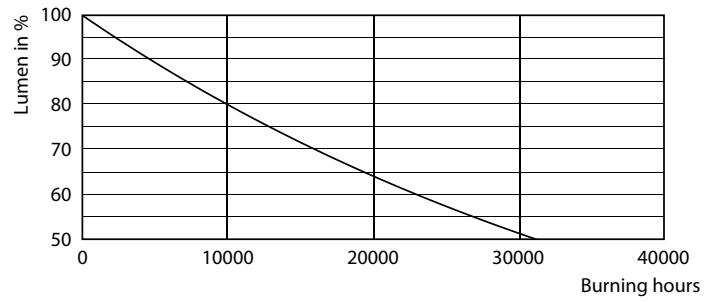

68W E27 Stick FR