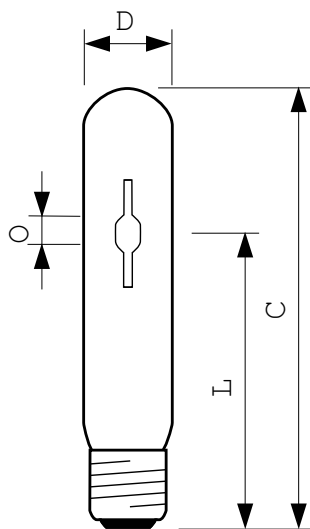

• Anforderungen an das Leuchtendesign

Kolbentemperatur (max.)	350 °C
Sockeltemperatur (max.)	200 °C

• Produktdaten

Gesamt-Produktcode	871829112030800
Bestell-Produktname	MASTER CityWhite CDO-TT Plus 70W/828 E27
EAN/UPC - Produkt	8718291120308
Bestellcode	12030800
Anzahl pro Verpackung	1
Zähler - Pakete pro Außenkarton	12
Material-Nr. (12NC)	928082019235
Nettogewicht (Einzelteil)	0.048 kg
ILCOS Code	MT-70/828-H-E27-39/156

Abmessungsskizzen

CDO-TT Plus, 50W/70W, E27

CDO-TT Plus 70W/828 E27

Product	D	O	L	C
MASTER CityWhite CDO-TT Plus 70W/828 E27	36 mm	7.15 mm	102 mm	156 mm

Abmessungsskizzen

Photometrische Daten

© 2016 Philips Lighting Holding B.V.
Alle Rechte vorbehalten.