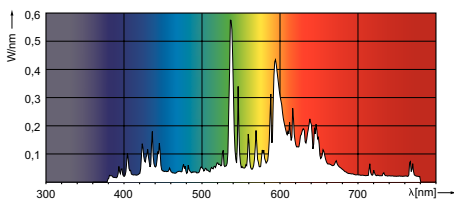

• Lichttechnische Daten

Nennlichtstrom (Nom)	7500 lm
Lichtfarbe	Warmweiß (WW)
Farbkoordinate X (Nom)	446

Farbkoordinate Y (Nom)	393
Ähnlichste Farbtemperatur (Nom)	2800 K
Nennlichtausbeute (Nom)	103 lm/W
Farbwiedergabeindex (Nom.)	90
Strahlungsrückgang nach 2000h	97 %
LLMF EL 4k h	93 %
Nenn-,Socket ho.	
Strahlungsrückgang nach 5000h	89.5 %
LLMF EL 8k h	86 %
Nenn-,Socket ho.	
LLMF EL 12k h	80.5 %
Nenn-,Socket ho.	
LLMF EL 16k h	76.5 %
Nenn-,Socket ho.	
LLMF EL 20k h	73.5 %
Nenn-,Socket ho.	

Abmessungsskizzen

CDO-TT Plus, 50W/70W, E27

CDO-TT Plus 70W/828 E27

Product	D	O	L	C
MASTER CityWhite CDO-TT Plus 70W/828 E27	36 mm	7.15 mm	102 mm	156 mm

Abmessungsskizzen

Photometrische Daten

© 2016 Philips Lighting Holding B.V.
Alle Rechte vorbehalten.