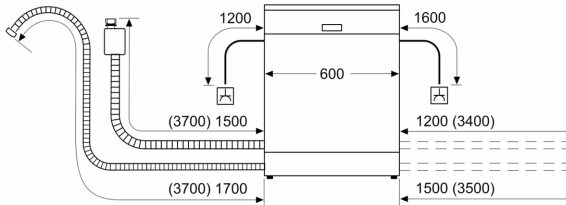

Technische Informationen und Zubehör

- AquaStop: eine Bosch Garantie bei Wasserschäden – ein Geräteleben lang*
- Glasschutz-Technik
- Salzeinfüllhilfe (Trichter)

Maße

- Gerätemaße (H x B x T): 84.5 cm x 60.0 cm x 60.0 cm

* Garantiebedingungen finden Sie unter <https://www.bosch-home.com/de/>

**Serie 6, Freistehender
Geschirrspüler, 60 cm, Weiß
SMS6ECW11E**

Maße in mm

⚡ Steckdose
() Werte mit Verlängerungssatz