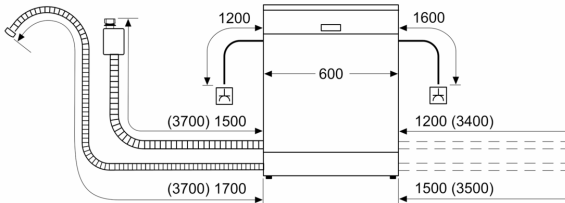

Technische Informationen und Zubehör

- AquaStop: eine Bosch Garantie bei Wasserschäden – ein Geräteleben lang*
- Glasschutz-Technik
- Salzeinfüllhilfe (Trichter)

Maße

- Gerätemaße (H x B x T): 84.5 cm x 60.0 cm x 60.0 cm

* Garantiebedingungen finden Sie unter <https://www.bosch-home.com/de/>

Serie 6, Freistehender Geschirrspüler, 60 cm, Silver Inox SMS6ECI11E

Maße in mm

⚡ Steckdose
() Werte mit Verlängerungssatz