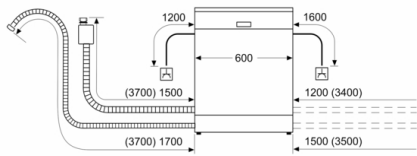

Serie 4, Freistehender Geschirrspüler, 60 cm, Silver Inox SMS4HMI02E

Maße in mm

⚡ Steckdose
( ) Werte mit Verlängerungssatz