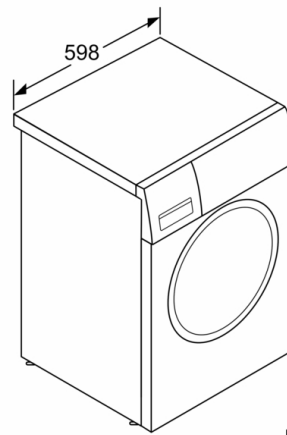

Technische Informationen

- unterschiebbar ab 85 cm Nischenhöhe
- Gerätemaße (H x B): 84.8 cm x 59.8 cm
- Gerätetiefe: 55.0 cm
- Gerätetiefe inkl. Türe: 60.0 cm
- Gerätetiefe mit geöffneter Türe: 101.7 cm

** Der angegebene Wert ist gerundet.

**Serie 4, Waschmaschine, Frontlader, 7 kg,
1400 U/min.
WAN28123**

Maße in mm

Maße in mm