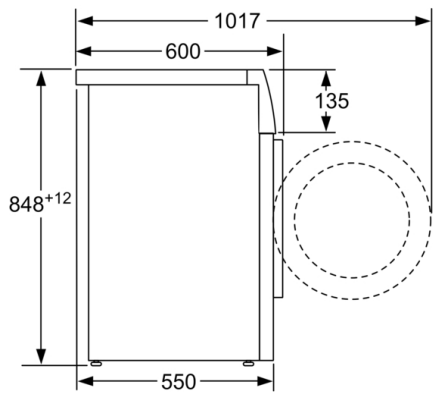

Technische Informationen

- unterschiebbar ab 85 cm Nischenhöhe
- Gerätemaße (H x B): 84.8 cm x 59.8 cm
- Gerätetiefe: 55.0 cm
- Gerätetiefe inkl. Türe: 60.0 cm
- Gerätetiefe mit geöffneter Türe: 101.7 cm

** Der angegebene Wert ist gerundet.

**Serie 4, Waschmaschine, Frontlader, 7 kg,
1400 U/min.
WAN28123**

Maße in mm

Maße in mm