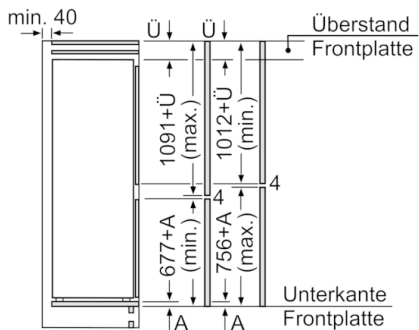

**Serie | 4, Einbau-Kühl-Gefrier-Kombination
mit Gefrierbereich unten, 177.2 x 54.1 cm
KIV86VSE0**

Maße in mm

Die angegebenen Möbeltürmaße gelten für eine Türfuge von 4 mm.

Maße in mm