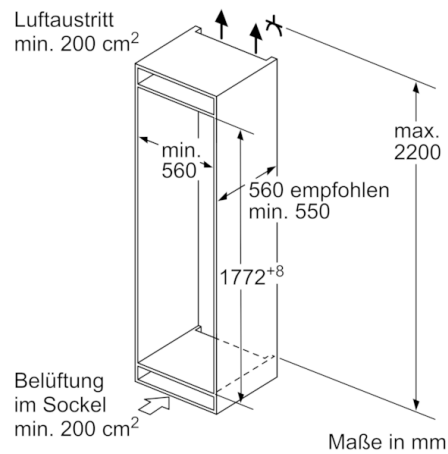

**Serie | 4, Einbau-Kühl-Gefrier-Kombination
mit Gefrierbereich unten, 177.2 x 54.1 cm
KIV86VSE0**

Maße in mm

Die angegebenen Möbeltürmaße gelten für eine Türfuge von 4 mm.

Maße in mm