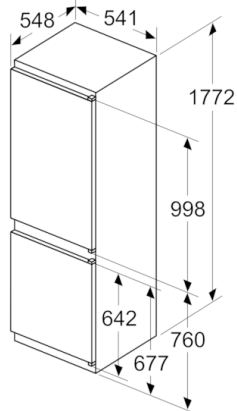

**Serie | 4, Einbau-Kühl-Gefrier-Kombination
mit Gefrierbereich unten, 177.2 x 54.1 cm
KIV86VSE0**

Maße in mm

Die angegebenen Möbeltürmaße gelten für eine Türfuge von 4 mm.

Maße in mm