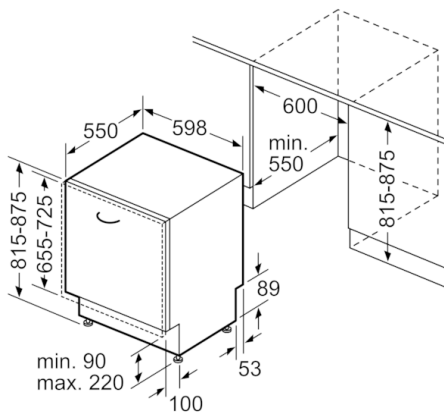

Technische Daten

Energieeffizienzklasse (EU 2017/1369):	E
Energieverbrauch des eco-Programms pro 100 Betriebszyklen (EU 2017/1369):	94
Höchste Anzahl von Maßgedecken (EU 2017/1369):	13
Wasserverbrauch in Litern im eco-Programm pro Betriebszyklus (EU 2017/1369):	9,5
Programmdauer (EU 2017/1369):	3:45
Luftschallemissionen (EU 2017/1369):	46
Luftschallemissionsklasse (EU 2017/1369):	C
Bauform:	Eingebaut
Höhe der Arbeitsplatte (mm):	0
Abmessungen des Gerätes (mm):	815 x 598 x 550
Nischenmaße (H x B x T) (mm):	815-875 x 600 x 550
Tiefe bei geöffneter Tür (90°) (mm):	1150
Höhenverstellbare Füße:	Ja - von vorne
Höhenverstellung max. (mm):	60
Verstellbarer Sockel:	Horizontal und Vertikal
Nettogewicht (kg):	36,250
Bruttogewicht (kg):	38,6
Anschlusswert (W):	2400
Absicherung (A):	10
Spannung (V):	220-240
Frequenz (Hz):	50; 60
Länge Anschlusskabel (cm):	175
Steckerart:	Schuko-/Gardy.m.Erdung
Länge Zulaufschlauch (cm):	165
Länge Ablaufschlauch (cm):	190
EAN-Nummer:	4242005196890
Art der Installation:	Vollintegrierbar

**Serie | 4, Vollintegrierter Geschirrspüler, 60
cm
SMV4HVX31E**

Maße in mm