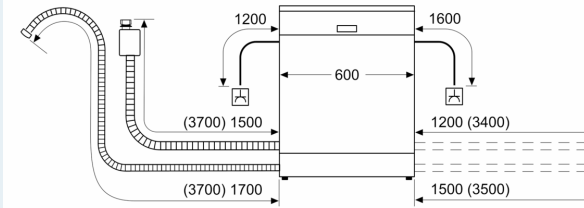

iQ300, Teilintegrierter
Geschirrspüler, 60 cm, Edelstahl
SN53HS12TE

Maßzeichnungen

Maße in mm

⚡ Steckdose
( ) Werte mit Verlängerungssatz