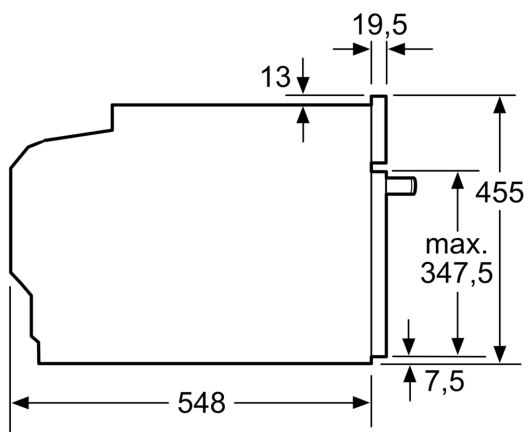

Ausstattung

Technische Daten

Bauform: Einbau
 Integriertes Reinigungssystem: Hydrolytisch, zum Teil katalytisch
 Min. Nischenmaße für Installation (H x B x T): 450-455 x 560-568 x 550 mm
 Abmessungen des Gerätes: 455 x 594 x 548 mm
 Abmessungen des verpackten Gerätes: 520 x 690 x 650 mm
 Material der Blende: Glas
 Material der Tür: Glas
 Nettogewicht: 29.4 kg
 Nettovolumen - Backrohr 1: 47 l
 Beheizungsarten: Großflächengrill, Heißluft sanft, Kleinflächengrill, Ober-/Unterhitze, Ober-/Unterhitze sanft, Sanftgaren, Unterhitze, Umluftgrill, Umluft, Vorwärmen, Warmhalten
 Backofenregelung: elektronisch
 Anzahl eingebauter Leuchten: 1
 Länge Anschlusskabel: 150.0 cm
 EAN-Nummer: 4242003900987
 Anzahl der Innenräume: 1
 Energieeffizienzklasse: A+
 Energieverbrauch pro Ober-/Unterhitze Zyklus: 0.73 kWh/Zyklus
 Energieverbrauch pro Heißluft-Zyklus: 0.61 kWh/Zyklus
 Energieeffizienzindex: 81.3 %
 Anschlusswert: 2900 W
 Absicherung: 13 A
 Spannung: 220-240 V
 Frequenz: 50; 60 Hz
 Steckerart: Schuko-/Gardy mit Erdung
 Integriertes Zubehör: 1 x Kombirost, 1 x Universalpfanne

Technische Info:

- Länge des Anschlusskabels: 150 cm
- Nennspannung: 220 - 240 V
- Gesamtanschlusswert Elektro: 2.9 kW
- Energieeffizienzklasse (gem. EU Nr. 65/2014): A+(auf einer Energieeffizienzklassen-Skala von A+++ bis D)
- Energieverbrauch pro Zyklus im konventionellen Modus:0.73 kWh
- Energieverbrauch pro Zyklus im Umluft-Modus:0.61 kWh

- Zahl der Garräume: 1 Wärmequelle: elektrisch
Innenraumvolumen:47 l

Maße

- Gerätemaße (HxBxT): 455 x 594 x 548mm
- Nischenmaße (HxBxT): 455 mm x 560 mm x 550 mm
- „Maße und Einbauhinweise zu diesem Gerät gemäß technischer Zeichnung beachten“

**iQ700, Einbau-Kompaktbackofen,
60 x 45 cm, Schwarz, Edelstahl
CB734G1B1**

Maßzeichnungen

Einbau von zwei Geräten übereinander
Luftaustausch

A: Lufteintritt $\geq 200 \text{ cm}^2$

Maßzeichnungen

Einbau mit einem Kochfeld.