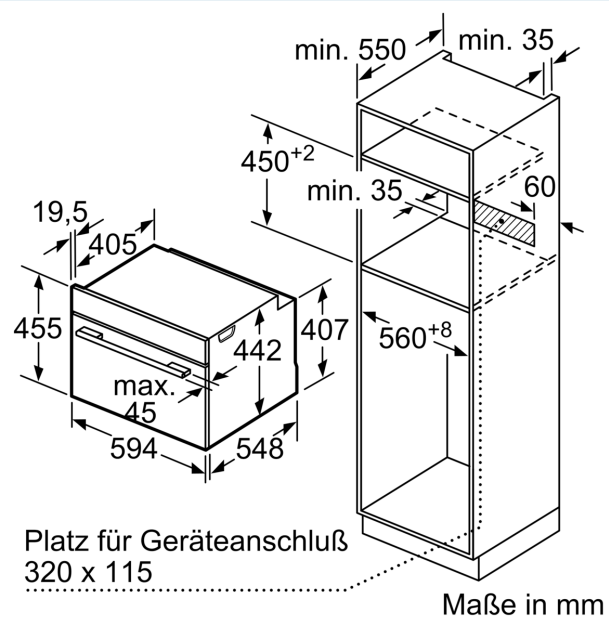

Ausstattung

Technische Daten

Bauform: Einbau
 Integriertes Reinigungssystem: Hydrolytisch, zum Teil katalytisch
 Min. Nischenmaße für Installation (H x B x T): 450-455 x 560-568 x 550 mm
 Abmessungen des Gerätes: 455 x 594 x 548 mm
 Abmessungen des verpackten Gerätes: 520 x 690 x 650 mm
 Material der Blende: Glas
 Material der Tür: Glas
 Nettogewicht: 29.4 kg
 Nettovolumen - Backrohr 1: 47 l
 Beheizungsarten: Großflächengrill, Heißluft sanft, Kleinflächengrill, Ober-/Unterhitze, Ober-/Unterhitze sanft, Sanftgaren, Unterhitze, Umluftgrill, Umluft, Vorwärmen, Warmhalten
 Backofenregelung: elektronisch
 Anzahl eingebauter Leuchten: 1
 Länge Anschlusskabel: 150.0 cm
 EAN-Nummer: 4242003900987
 Anzahl der Innenräume: 1
 Energieeffizienzklasse: A+
 Energieverbrauch pro Ober-/Unterhitze Zyklus: 0.73 kWh/Zyklus
 Energieverbrauch pro Heißluft-Zyklus: 0.61 kWh/Zyklus
 Energieeffizienzindex: 81.3 %
 Anschlusswert: 2900 W
 Absicherung: 13 A
 Spannung: 220-240 V
 Frequenz: 50; 60 Hz
 Steckerart: Schuko-/Gardy mit Erdung
 Integriertes Zubehör: 1 x Kombirost, 1 x Universalpfanne

- Zahl der Garräume: 1 Wärmequelle: elektrisch
Innenraumvolumen:47 l

Maße

- Gerätemaße (HxBxT): 455 x 594 x 548mm
- Nischenmaße (HxBxT): 455 mm x 560 mm x 550 mm
- „Maße und Einbauhinweise zu diesem Gerät gemäß technischer Zeichnung beachten“

**iQ700, Einbau-Kompaktbackofen,
60 x 45 cm, Schwarz, Edelstahl
CB734G1B1**

Maßzeichnungen

Einbau von zwei Geräten übereinander
Luftaustausch

A: Lufteintritt $\geq 200 \text{ cm}^2$

Maßzeichnungen

Einbau mit einem Kochfeld.