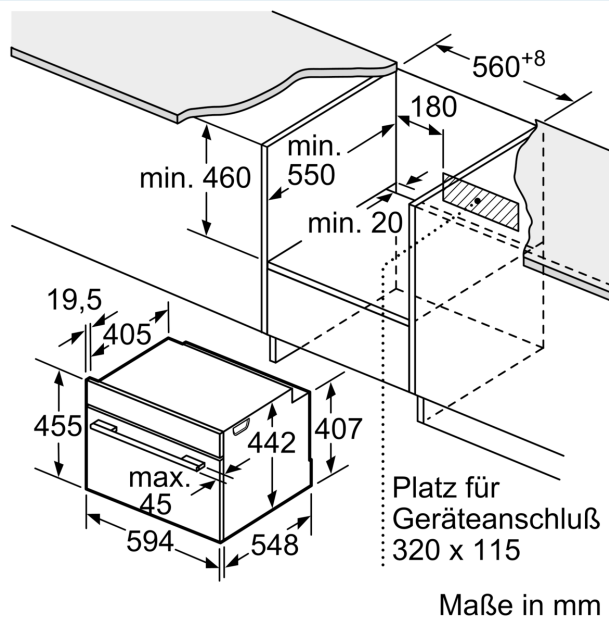

Ausstattung

Technische Daten

Bauform: Einbau
 Integriertes Reinigungssystem: Hydrolytisch, zum Teil katalytisch
 Min. Nischenmaße für Installation (H x B x T): 450-455 x 560-568 x 550 mm
 Abmessungen des Gerätes: 455 x 594 x 548 mm
 Abmessungen des verpackten Gerätes: 520 x 690 x 650 mm
 Material der Blende: Glas
 Material der Tür: Glas
 Nettogewicht: 29.4 kg
 Nettovolumen - Backrohr 1: 47 l
 Beheizungsarten: Großflächengrill, Heißluft sanft, Kleinflächengrill, Ober-/Unterhitze, Ober-/Unterhitze sanft, Sanftgaren, Unterhitze, Umluftgrill, Umluft, Vorwärmen, Warmhalten
 Backofenregelung: elektronisch
 Anzahl eingebauter Leuchten: 1
 Länge Anschlusskabel: 150.0 cm
 EAN-Nummer: 4242003900987
 Anzahl der Innenräume: 1
 Energieeffizienzklasse: A+
 Energieverbrauch pro Ober-/Unterhitze Zyklus: 0.73 kWh/Zyklus
 Energieverbrauch pro Heißluft-Zyklus: 0.61 kWh/Zyklus
 Energieeffizienzindex: 81.3 %
 Anschlusswert: 2900 W
 Absicherung: 13 A
 Spannung: 220-240 V
 Frequenz: 50; 60 Hz
 Steckerart: Schuko-/Gardy mit Erdung
 Integriertes Zubehör: 1 x Kombirost, 1 x Universalpfanne

- Zahl der Garräume: 1 Wärmequelle: elektrisch
Innenraumvolumen:47 l

Maße

- Gerätemaße (HxBxT): 455 x 594 x 548mm
- Nischenmaße (HxBxT): 455 mm x 560 mm x 550 mm
- „Maße und Einbauhinweise zu diesem Gerät gemäß technischer Zeichnung beachten“

**iQ700, Einbau-Kompaktbackofen,
60 x 45 cm, Schwarz, Edelstahl
CB734G1B1**

Maßzeichnungen

Einbau von zwei Geräten übereinander
Luftaustausch

A: Lufteintritt $\geq 200 \text{ cm}^2$

Maßzeichnungen

Einbau mit einem Kochfeld.