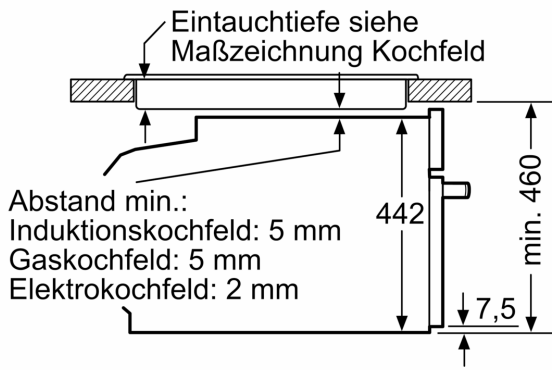

- Zahl der Garräume: 1 Wärmequelle: elektrisch
Innenraumvolumen:47 l

Maße

- Gerätemaße (HxBxT): 455 x 594 x 548mm
- Nischenmaße (HxBxT): 455 mm x 560 mm x 550 mm
- „Maße und Einbauhinweise zu diesem Gerät gemäß technischer Zeichnung beachten“

**iQ700, Einbau-Kompaktbackofen,
60 x 45 cm, Schwarz, Edelstahl
CB734G1B1**

Maßzeichnungen

Einbau von zwei Geräten übereinander
Luftaustausch

A: Lufteintritt $\geq 200 \text{ cm}^2$

Maßzeichnungen

Einbau mit einem Kochfeld.

Maße in mm

Wird das Kompaktgerät unter einem Kochfeld eingebaut, muss folgende Arbeitsplattenstärke (ggf. inkl. Unterkonstruktion) beachtet werden.

Kochfeld-Typ	min. Arbeitsplattenstärke	
	aufgesetzt	flächenbündig
Induktionskochfeld	42 mm	43 mm
Vollflächen-Induktionskochfeld	52 mm	53 mm
Gaskochfeld	32 mm	43 mm
Elektrokochfeld	32 mm	35 mm