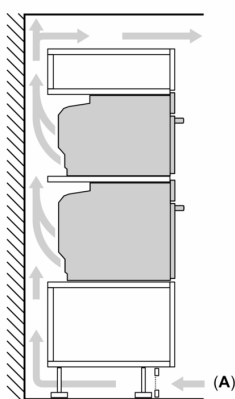

- Zahl der Garräume: 1 Wärmequelle: elektrisch
Innenraumvolumen:47 l

Maße

- Gerätemaße (HxBxT): 455 x 594 x 548mm
- Nischenmaße (HxBxT): 455 mm x 560 mm x 550 mm
- „Maße und Einbauhinweise zu diesem Gerät gemäß technischer Zeichnung beachten“

**iQ700, Einbau-Kompaktbackofen,
60 x 45 cm, Schwarz, Edelstahl
CB734G1B1**

Maßzeichnungen

Einbau von zwei Geräten übereinander
Luftaustausch

A: Lufteintritt $\geq 200 \text{ cm}^2$

Maßzeichnungen

Einbau mit einem Kochfeld.

Maße in mm

Wird das Kompaktgerät unter einem Kochfeld eingebaut, muss folgende Arbeitsplattenstärke (ggf. inkl. Unterkonstruktion) beachtet werden.

Kochfeld-Typ	min. Arbeitsplattenstärke	
	aufgesetzt	flächenbündig
Induktionskochfeld	42 mm	43 mm
Vollflächen-Induktionskochfeld	52 mm	53 mm
Gaskochfeld	32 mm	43 mm
Elektrokochfeld	32 mm	35 mm