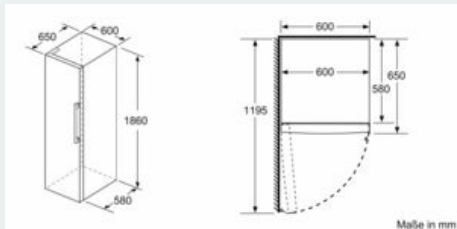

iQ300, Freistehender Kühlschrank, 186 x 60 cm, Weiß KS36VVWEP

Maßzeichnungen

	a	b	c	d	e	f
KSW36, GSD36	187					
KSV36, KSF36, GSN36, GSV36	186					
KSV33, GSN33, GSV33	176	60	65	58	60	119.5
KSV29, GSN29, GSV29	161					
GSV24	146					
GSN51	161					
GSN54	176	70	78	70	70	142
GSN58	191					

Maße in cm

Maße in mm