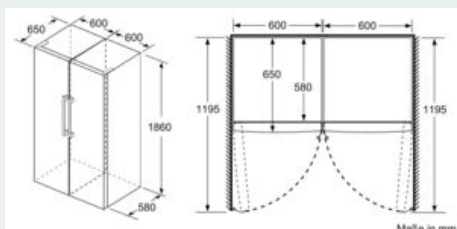

iQ300, Freistehender Kühlschrank, 186 x 60 cm, Weiß KS36VVWEP

Maßzeichnungen

	a	b	c	d	e	f
KSW36, GSD36	187					
KSV36, KSF36, GSN36, GSV36	186					
KSV33, GSN33, GSV33	176	60	65	58	60	119.5
KSV29, GSN29, GSV29	161					
GSV24	146					
GSN51	161					
GSN54	176	70	78	70	70	142
GSN58	191					

Maße in cm

Maße in mm

Maße in mm