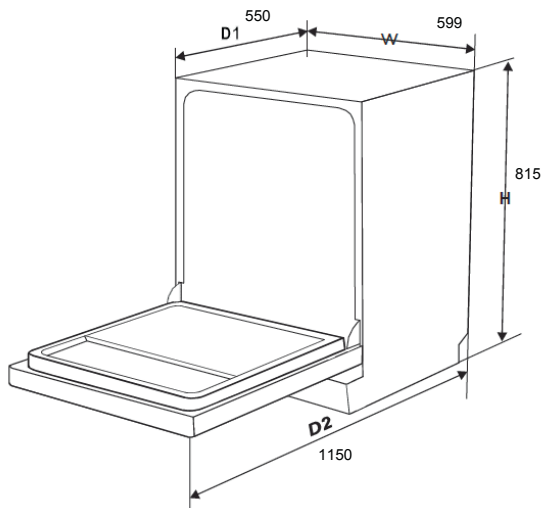

TECHNISCHE DATEN

EGV 2.60

Midea EGV 2.60

A

B

C

D

E

F

G

E

---

92 kWh / 100

12 x

11,0 L

3:50

49 dB
ABCD

2019/2017

Marke	Midea
Model	EGV 2.60
EAN	40 48164 11107 7
Produkt	Geschirrspüler
Produktkategorie	vollintegrierbar Geschirrspüler
Produktserien	Serie 2
Bauart	vollintegrierbar

Design

Farbe	-
Farbe Bedienblende	Weiß

Leistung & Technik

Energieeffizienzklasse [A-G]	E
Maßgedecke	12
Motor	Universal
Filter	3-fach
Wasserhärte einstellbar	elektronisch

Bedienung & Anzeige

Display	•
Statusanzeige	LED
Digitale Anzeige Klarspüler & Salz	•/•
Startzeitvorwahl [Stunden]	3,6,9 h

Innenraum & Zubehör

Innenraum Material	Edelstahl + Kunststoff
Spülarms	2
Körbe	2
Höhenverstellbarer Oberkorb	•
Klappbare Tassenhalter	•
Klappbare Tellerhalter unten	-
Besteckschublade	-
Besteckkorb	•

Funktionen

Extra Trocken	-
Halbe Beladung	•

Programme

Anzahl Programme	6
Intensiv	•
Universal	•
Eco	•
90 Minuten	•
Schnell	•
Glas	•

Sicherheit & Reinigung

Wasserschutz	Vollwasserschutz

Verbrauch & Umwelt

Energieeffizienzklasse [A-G]	E
Energieverbrauch pro 100 Zyklen [kWh]	92
Energieverbrauch pro Zyklus [kWh]	0,923
Wasserverbrauch pro Zyklus [Liter]	11
Trocknungseffizienzklasse	A
Programmdauer [min]	230
Schalleistungspegel [dB(A)]	49

Anschlusswerte

Anschlusswert [W]	2100
Spannung [V]	220-240
Frequenz [Hz]	50

Abmessungen & Gewicht

Gewicht Netto/Brutto [kg]	28,4/34,3
Abmessungen Gerät (H x B x T) [mm]	815x599x550
Abmessungen Verpackung (H x B x T) [mm]	890x645x645

Midea Europe GmbH
Ludwig-Erhard-Straße 14
65760 Eschborn
Deutschland

+49 (0) 6196 90 20 0
info-meg@midea.com

www.midea.com