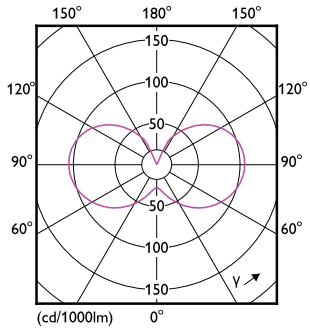

Produkt Daten

Allgemeine Eigenschaften		Elektrische Kenndaten	
Sockel	E14 [E14]	Restlichtstrom am Ende der Nennlebensdauer (Nom.)	70 %
EU RoHS-konform	Ja	Eingangsfrequenz	50 bis 60 Hz
Nennlebensdauer (Nom.)	15000 h	Power (Rated) (Nom.)	6,5 W
Schaltzyklus	20000	Lampenstrom (Nom.)	50 mA
Referenz für Lichtstrommessung	Sphere	Äquivalente Leistung	60 W
Lichttechnische Daten		Startzeit (Nom.)	0,5 s
Farbcode	827 [CCT von 2700 K]	Aufwärmzeit bis 60 % Licht (Nom.)	0,5 s
Lichtstrom (Nom.)	806 lm	Leistungsfaktor (Nom.)	0,55
Lichtfarbe	Warmweiß (WW)	Spannung (Nom.)	220-240 V
Ähnlichste Farbtemperatur (Nom.)	2700 K		
Nennlichtausbeute (nom.)	124,00 lm/W		
Farbkonsistenz	<6		
Farbwiedergabeindex (Nom.)	80		

Abmessungsskizzen

CorePro LEDCandleND6.5-60W B35 E14827FRG

Product	D	C
CorePro LEDCandleND6.5-60W B35 E14827FRG	35 mm	97 mm

Photometrische Daten

LEDcandle E14 B35 827 FR

Spectral Power Distribution Colour

CorePro GLASS LED Kerzen- und Tropfenformlampen

Photometrische Daten

LEDbulb 6,5-60W E14 P45

Lebensdauer

Lumen Maintenance Diagram

Life Expectancy Diagram