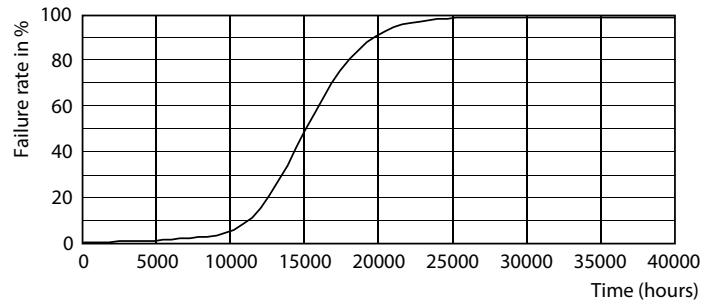

Produkt Daten

Allgemeine Eigenschaften		Elektrische Kenndaten	
Sockel	E14 [E14]	Restlichtstrom am Ende der Nennlebensdauer (Nom.)	70 %
EU RoHS-konform	Ja	Eingangsfrequenz	50 bis 60 Hz
Nennlebensdauer (Nom.)	15000 h	Power (Rated) (Nom.)	6,5 W
Schaltzyklus	20000	Lampenstrom (Nom.)	50 mA
Referenz für Lichtstrommessung	Sphere	Äquivalente Leistung	60 W
Lichttechnische Daten		Startzeit (Nom.)	0,5 s
Farbcode	827 [CCT von 2700 K]	Aufwärmzeit bis 60 % Licht (Nom.)	0,5 s
Lichtstrom (Nom.)	806 lm	Leistungsfaktor (Nom.)	0,55
Lichtfarbe	Warmweiß (WW)	Spannung (Nom.)	220-240 V
Ähnlichste Farbtemperatur (Nom.)	2700 K		
Nennlichtausbeute (nom.)	124,00 lm/W		
Farbkonsistenz	<6		
Farbwiedergabeindex (Nom.)	80		

Photometrische Daten

LEDbulb 6,5-60W E14 P45

Lebensdauer

Lumen Maintenance Diagram

Life Expectancy Diagram