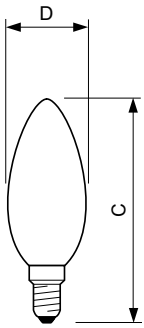

Produkt Daten

Allgemeine Eigenschaften		Elektrische Kenndaten	
Sockel	E14 [E14]	Restlichtstrom am Ende der Nennlebensdauer (Nom.)	70 %
EU RoHS-konform	Ja	Eingangsfrequenz	50 bis 60 Hz
Nennlebensdauer (Nom.)	15000 h	Power (Rated) (Nom.)	6,5 W
Schaltzyklus	20000	Lampenstrom (Nom.)	50 mA
Referenz für Lichtstrommessung	Sphere	Äquivalente Leistung	60 W
Lichttechnische Daten		Startzeit (Nom.)	0,5 s
Farbcode	827 [CCT von 2700 K]	Aufwärmzeit bis 60 % Licht (Nom.)	0,5 s
Lichtstrom (Nom.)	806 lm	Leistungsfaktor (Nom.)	0,55
Lichtfarbe	Warmweiß (WW)	Spannung (Nom.)	220-240 V
Ähnlichste Farbtemperatur (Nom.)	2700 K		
Nennlichtausbeute (nom.)	124,00 lm/W		
Farbkonsistenz	<6		
Farbwiedergabeindex (Nom.)	80		

CorePro GLASS LED Kerzen- und Tropfenformlampen

Temperaturkenndaten

Gehäusetemperatur (max)	55 °C
-------------------------	-------

Dimmen

Dimmbar	Nein
---------	------

Mechanische Kenndaten

Kolbenausführung	Satiniert
Kolbenform	B35 [B 35mm]

Abmessungsskizzen

CorePro LEDCandleND6.5-60W B35 E14827FRG

Product	D	C
CorePro LEDCandleND6.5-60W B35 E14827FRG	35 mm	97 mm

Photometrische Daten

LEDcandle E14 B35 827 FR

Spectral Power Distribution Colour

CorePro GLASS LED Kerzen- und Tropfenformlampen

Photometrische Daten

LEDbulb 6,5-60W E14 P45

Lebensdauer

Lumen Maintenance Diagram

Life Expectancy Diagram