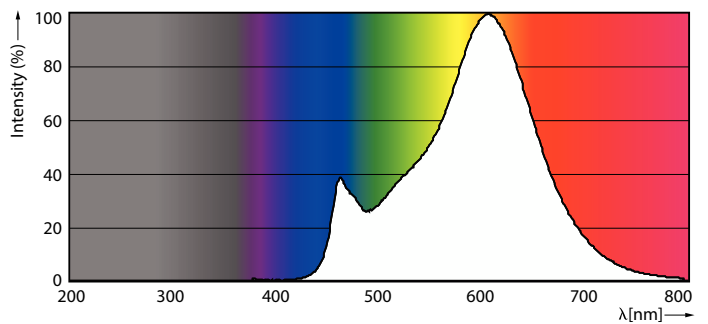

Produkt Daten

Allgemeine Eigenschaften		Elektrische Kenndaten	
Sockel	E14 [E14]	Restlichtstrom am Ende der Nennlebensdauer (Nom.)	70 %
EU RoHS-konform	Ja	Eingangsfrequenz	50 bis 60 Hz
Nennlebensdauer (Nom.)	15000 h	Power (Rated) (Nom.)	6,5 W
Schaltzyklus	20000	Lampenstrom (Nom.)	50 mA
Referenz für Lichtstrommessung	Sphere	Äquivalente Leistung	60 W
Lichttechnische Daten		Startzeit (Nom.)	0,5 s
Farbcode	827 [CCT von 2700 K]	Aufwärmzeit bis 60 % Licht (Nom.)	0,5 s
Lichtstrom (Nom.)	806 lm	Leistungsfaktor (Nom.)	0,55
Lichtfarbe	Warmweiß (WW)	Spannung (Nom.)	220-240 V
Ähnlichste Farbtemperatur (Nom.)	2700 K		
Nennlichtausbeute (nom.)	124,00 lm/W		
Farbkonsistenz	<6		
Farbwiedergabeindex (Nom.)	80		

Zulassungen und Anwendungseigenschaften

Energieeffizienzklasse	E
Energieverbrauch kWh/1.000 Std.	7 kWh
EPREL-Registrierungsnummer	387443

Produktdaten

Gesamt-Produktcode	871951434750200
Bestell-Produktname	CorePro LEDCandleND6.5-60W B35 E14827FRG
EAN/UPC - Produkt	8719514347502
Bestellcode	34750200
Anzahl pro Verpackung	1
SAP-Zähler - Pakete pro Außenkarton	10
SAP-Material	929002028292
Kopie Nettogewicht (Einzelteil)	0,012 kg

Abmessungsskizzen

CorePro LEDCandleND6.5-60W B35 E14827FRG

Product	D	C
CorePro LEDCandleND6.5-60W B35 E14827FRG	35 mm	97 mm

Photometrische Daten

LEDcandle E14 B35 827 FR

Spectral Power Distribution Colour

CorePro GLASS LED Kerzen- und Tropfenformlampen