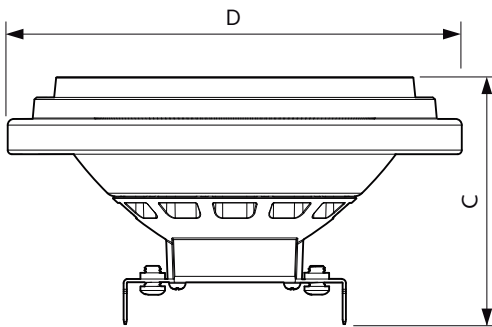

MASTER LEDspot ExpertColor AR111

Dimmen

Dimmbar	Nur mit Spezial-Dimmern

Mechanische Kenndaten

Kolbenausführung	Klar
Kolbenform	AR111

Zulassungen und Anwendungseigenschaften

Energieeffizienzklasse	G
Geeignet für Akzentbeleuchtung	ja
Energieverbrauch kWh/1.000 Std.	11 kWh
EPREL-Registrierungsnummer	648254

Produktdaten

Gesamt-Produktcode	871951433395600
Bestell-Produktname	MAS ExpertColor 10.8-50W 927 AR111 40D
EAN/UPC - Produkt	8719514333956
Bestellcode	33395600
Anzahl pro Verpackung	1
SAP-Zähler - Pakete pro Außenkarton	6
SAP-Material	929003043402
Kopie Nettogewicht (Einzelteil)	0,160 kg

Abmessungsskizzen

MAS ExpertColor 10.8-50W 927 AR111 40D

Product	D	C
MAS ExpertColor 10.8-50W 927 AR111 40D	111 mm	61 mm