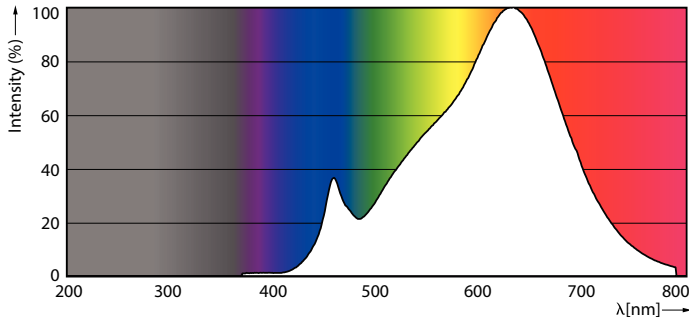

Restlichtstrom am Ende der Nennlebensdauer (Nom.)	70 %
Lichtstrom im 90° Winkel	600 lm
Elektrische Kenndaten	
Eingangsfrequenz	50 bis 60 Hz
Power (Rated) (Nom)	10,8 W
Lampenstrom (Nom)	1000 mA
Äquivalente Leistung	50 W
Startzeit (Nom)	0,5 s
Aufwärmzeit bis 60 % Licht (Nom.)	0,5 s
Leistungsfaktor (Nom)	0,7
Spannung (Nom)	ac electronic 12 V
Temperaturkenndaten	
Gehäusetemperatur (max)	70 °C

Abmessungsskizzen

MAS ExpertColor 10.8-50W 927 AR111 40D

Product	D	C
MAS ExpertColor 10.8-50W 927 AR111 40D	111 mm	61 mm

Photometrische Daten

LEDspots MAS SLR 10,8W AR111 G53 927 40D-LDD LDD

LEDspots MAS SLR 10,8W AR111 G53 927 40D-ADL ADL

MASTER LEDspot ExpertColor AR111

Photometrische Daten

LEDspots MAS SLR 10,8W AR111 G53 927 9D-POC POC

Lebensdauer

Life Expectancy Diagram

Lumen Maintenance Diagram