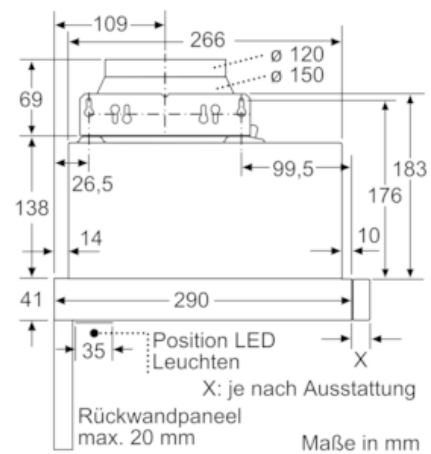

Ausstattung

Technische Daten

Bauart : Auszugsesse
Approbationszertifikate : CE, VDE
Länge Anschlusskabel (cm) : 175
Nischenmaße (H x B x T) (mm) : 162mm x 526.0mm x 290mm
Mindestabstand zur Kochstelle Elektro : 430
Mindestabstand zur Kochstelle Gas : 650
Nettogewicht (kg) : 7,815
Steuerung : elektronisch
Max. Gebläseleistung-Abluftbetrieb (m³/h) : 270
Gebläseleistung bei Intensivstufe-Umluftbetrieb : 189.0
Max. Gebläseleistung-Umluftbetrieb (m³/h) : 174
Gebläseleistung bei Intensivstufe-Abluftbetrieb (m³/h) : 405
Anzahl der Lampen (Stck) : 2
Schalleistung (dB(A) re 1 pW) : 62
Durchmesser des Abluftstutzens (mm) : 120 / 150
Material des Fettfilters : Aluminium
EAN-Nummer : 4242004251118
Anschlusswert (W) : 74
Absicherung (A) : 10
Spannung (V) : 220-240
Frequenz (Hz) : 50; 60
Steckerart : Schuko-/Gardy.m.Erdung
Art der Installation : Integrierbar

Planungs- und Installationsinformation

- Gerätegröße (HxBxT): 203 x 598 x 290 mm
- Einbaumaße (HxBxT): 162 x 526 x 290 mm
- Abluftstutzen Ø 150 mm (Ø 120 mm beiliegend)
- mit Rückstauklappe
- Länge Anschlusskabel: 1.75 m mit Stecker
- ohne Griffleiste (als Sonderzubehör erhältlich)

* Gemäß EU-Regulierung Nr. 65/2014

N 50, Flachschirmhaube, 60 cm, silbermetallic
D46ED22X1

Maßzeichnungen

Tiefenanpassung des Filterauszuges bis 29 mm möglich

Maße in mm

Maße in mm

N 50, Flachschirmhaube, 60 cm, silbermetallic
D46ED22X1

Maßzeichnungen