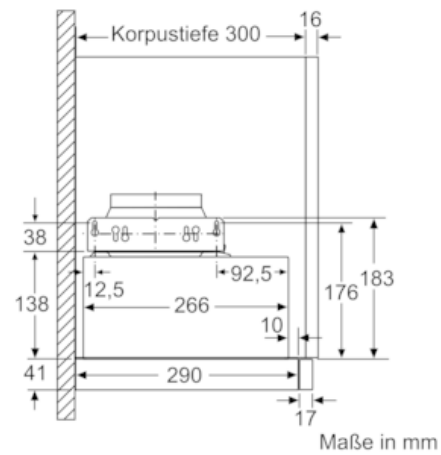

Ausstattung

Technische Daten

Bauart : Auszugsesse
Approbationszertifikate : CE, VDE
Länge Anschlusskabel (cm) : 175
Nischenmaße (H x B x T) (mm) : 162mm x 526.0mm x 290mm
Mindestabstand zur Kochstelle Elektro : 430
Mindestabstand zur Kochstelle Gas : 650
Nettogewicht (kg) : 7,815
Steuerung : elektronisch
Max. Gebläseleistung-Abluftbetrieb (m³/h) : 270
Gebläseleistung bei Intensivstufe-Umluftbetrieb : 189.0
Max. Gebläseleistung-Umluftbetrieb (m³/h) : 174
Gebläseleistung bei Intensivstufe-Abluftbetrieb (m³/h) : 405
Anzahl der Lampen (Stck) : 2
Schalleistung (dB(A) re 1 pW) : 62
Durchmesser des Abluftstutzens (mm) : 120 / 150
Material des Fettfilters : Aluminium
EAN-Nummer : 4242004251118
Anschlusswert (W) : 74
Absicherung (A) : 10
Spannung (V) : 220-240
Frequenz (Hz) : 50; 60
Steckerart : Schuko-/Gardy.m.Erdung
Art der Installation : Integrierbar

Planungs- und Installationsinformation

- Gerätegröße (HxBxT): 203 x 598 x 290 mm
- Einbaumaße (HxBxT): 162 x 526 x 290 mm
- Abluftstutzen Ø 150 mm (Ø 120 mm beiliegend)
- mit Rückstauklappe
- Länge Anschlusskabel: 1.75 m mit Stecker
- ohne Griffleiste (als Sonderzubehör erhältlich)

* Gemäß EU-Regulierung Nr. 65/2014

N 50, Flachschirmhaube, 60 cm, silbermetallic
D46ED22X1

Maßzeichnungen

Tiefenanpassung des Filterauszuges bis 29 mm möglich

Maße in mm

Maße in mm

N 50, Flachschirmhaube, 60 cm, silbermetallic
D46ED22X1

Maßzeichnungen