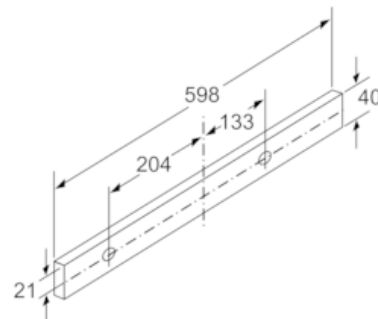

Planungs- und Installationsinformation

- Gerätegröße (HxBxT): 203 x 598 x 290 mm
- Einbaumaße (HxBxT): 162 x 526 x 290 mm
- Abluftstutzen Ø 150 mm (Ø 120 mm beiliegend)
- mit Rückstauklappe
- Länge Anschlusskabel: 1.75 m mit Stecker
- ohne Griffleiste (als Sonderzubehör erhältlich)

* Gemäß EU-Regulierung Nr. 65/2014

N 50, Flachschirmhaube, 60 cm, silbermetallic
D46ED22X1

Maßzeichnungen

Tiefenanpassung des Filterauszuges bis 29 mm möglich

Maße in mm

Maße in mm

N 50, Flachschirmhaube, 60 cm, silbermetallic
D46ED22X1

Maßzeichnungen