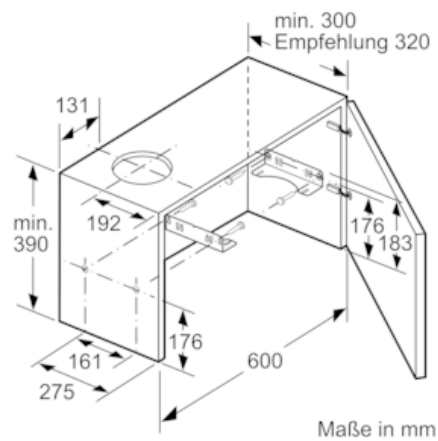

Planungs- und Installationsinformation

- Gerätegröße (HxBxT): 203 x 598 x 290 mm
- Einbaumaße (HxBxT): 162 x 526 x 290 mm
- Abluftstutzen Ø 150 mm (Ø 120 mm beiliegend)
- mit Rückstauklappe
- Länge Anschlusskabel: 1.75 m mit Stecker
- ohne Griffleiste (als Sonderzubehör erhältlich)

* Gemäß EU-Regulierung Nr. 65/2014

N 50, Flachschirmhaube, 60 cm, silbermetallic
D46ED22X1

Maßzeichnungen

Tiefenanpassung des Filterauszuges bis 29 mm möglich

Maße in mm

Maße in mm

N 50, Flachschirmhaube, 60 cm, silbermetallic
D46ED22X1

Maßzeichnungen