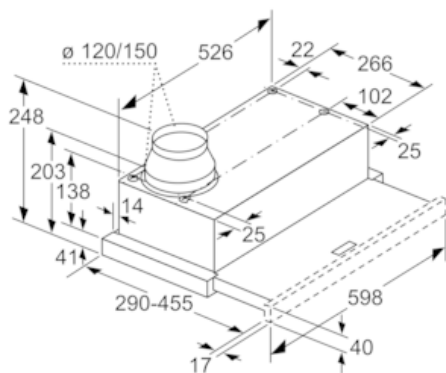

Planungs- und Installationsinformation

- Gerätegröße (HxBxT): 203 x 598 x 290 mm
- Einbaumaße (HxBxT): 162 x 526 x 290 mm
- Abluftstutzen Ø 150 mm (Ø 120 mm beiliegend)
- mit Rückstauklappe
- Länge Anschlusskabel: 1.75 m mit Stecker
- ohne Griffleiste (als Sonderzubehör erhältlich)

* Gemäß EU-Regulierung Nr. 65/2014

N 50, Flachschirmhaube, 60 cm, silbermetallic
D46ED22X1

Maßzeichnungen

Tiefenanpassung des Filterauszuges bis 29 mm möglich

Maße in mm

Maße in mm

N 50, Flachschirmhaube, 60 cm, silbermetallic
D46ED22X1

Maßzeichnungen