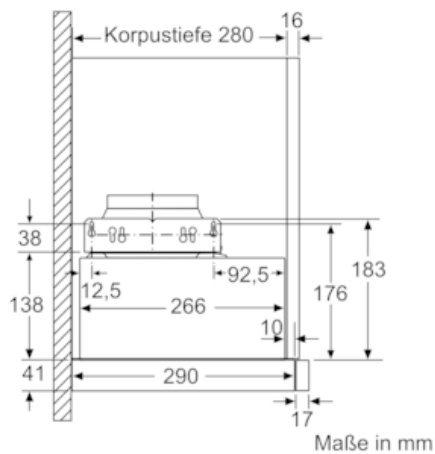

Planungs- und Installationsinformation

- Gerätegröße (HxBxT): 203 x 598 x 290 mm
- Einbaumaße (HxBxT): 162 x 526 x 290 mm
- Abluftstutzen Ø 150 mm (Ø 120 mm beiliegend)
- mit Rückstauklappe
- Länge Anschlusskabel: 1.75 m mit Stecker
- ohne Griffleiste (als Sonderzubehör erhältlich)

* Gemäß EU-Regulierung Nr. 65/2014

N 50, Flachschirmhaube, 60 cm, silbermetallic
D46ED22X1

Maßzeichnungen

Tiefenanpassung des Filterauszuges bis 29 mm möglich

Maße in mm

Maße in mm

N 50, Flachschirmhaube, 60 cm, silbermetallic
D46ED22X1

Maßzeichnungen